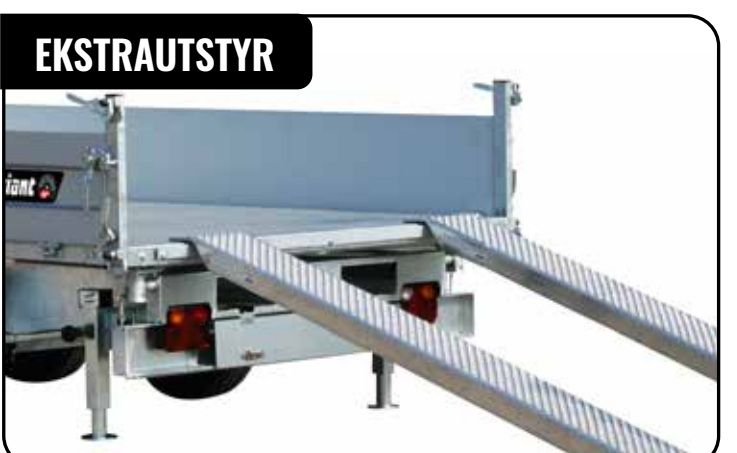

Kjøreramper og støtteben gir stabilitet og høy sikkerhet ved lossing og oppkjøring.